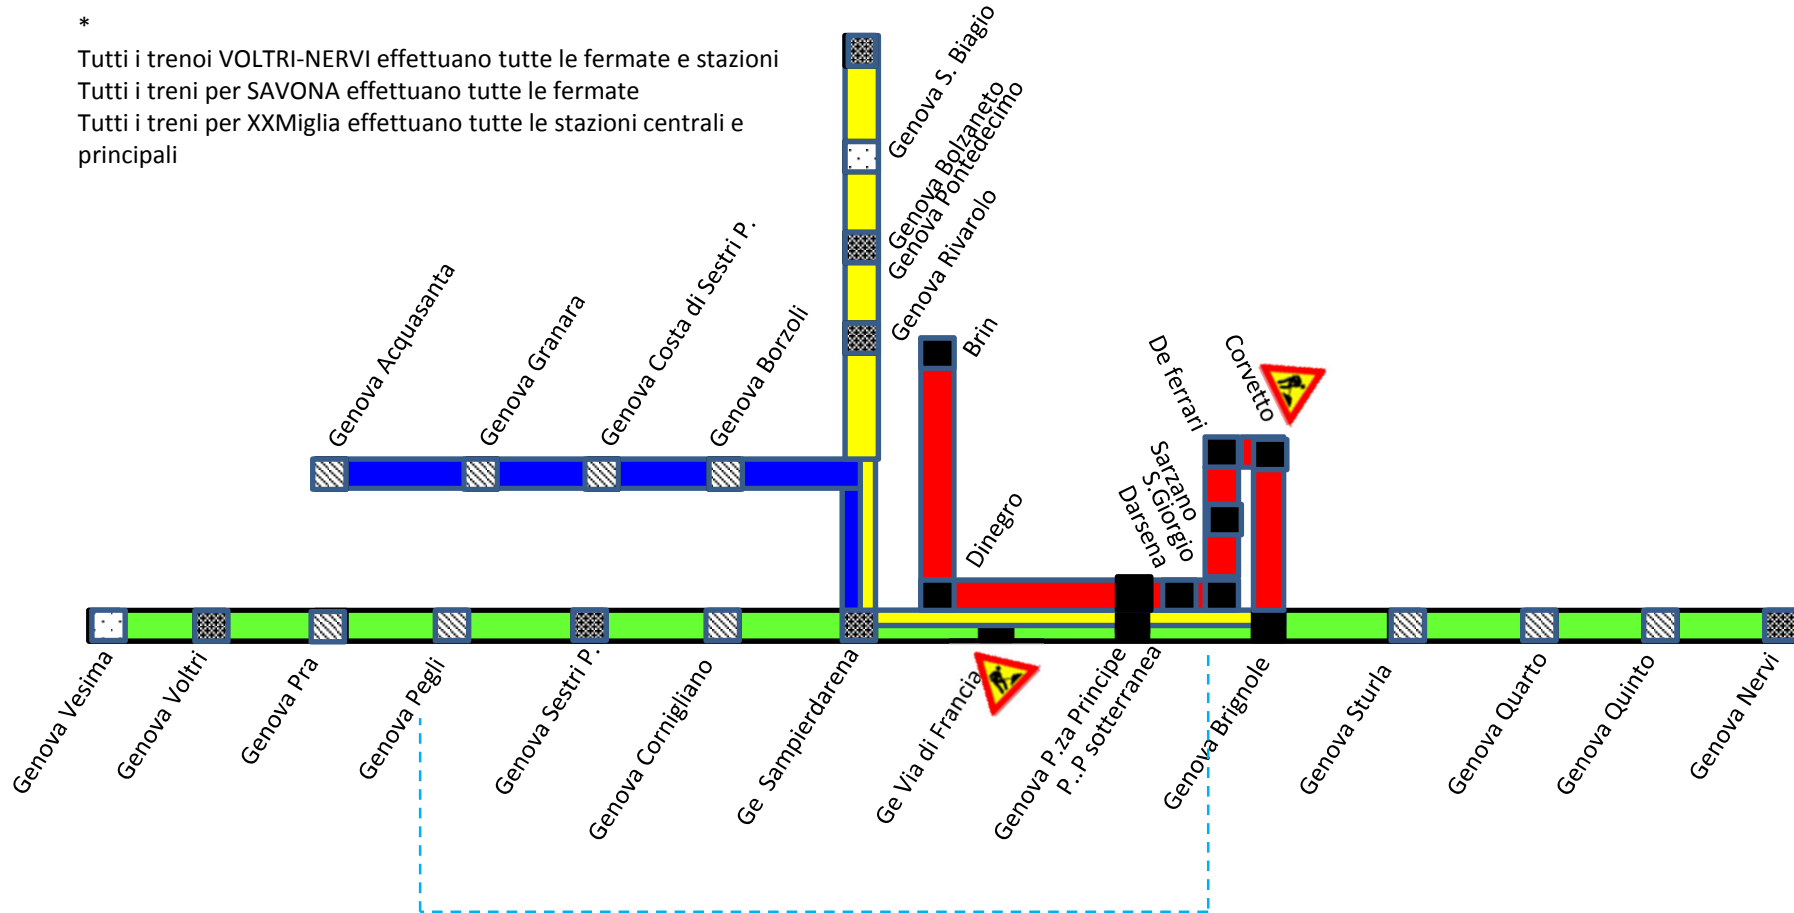

\*  
 Tutti i treni VOLTRI-NERVI effettuano tutte le fermate e stazioni  
 Tutti i treni per SAVONA effettuano tutte le fermate  
 Tutti i treni per XXMiglia effettuano tutte le stazioni centrali e principali

Navebus S.Giorgio-Pegli